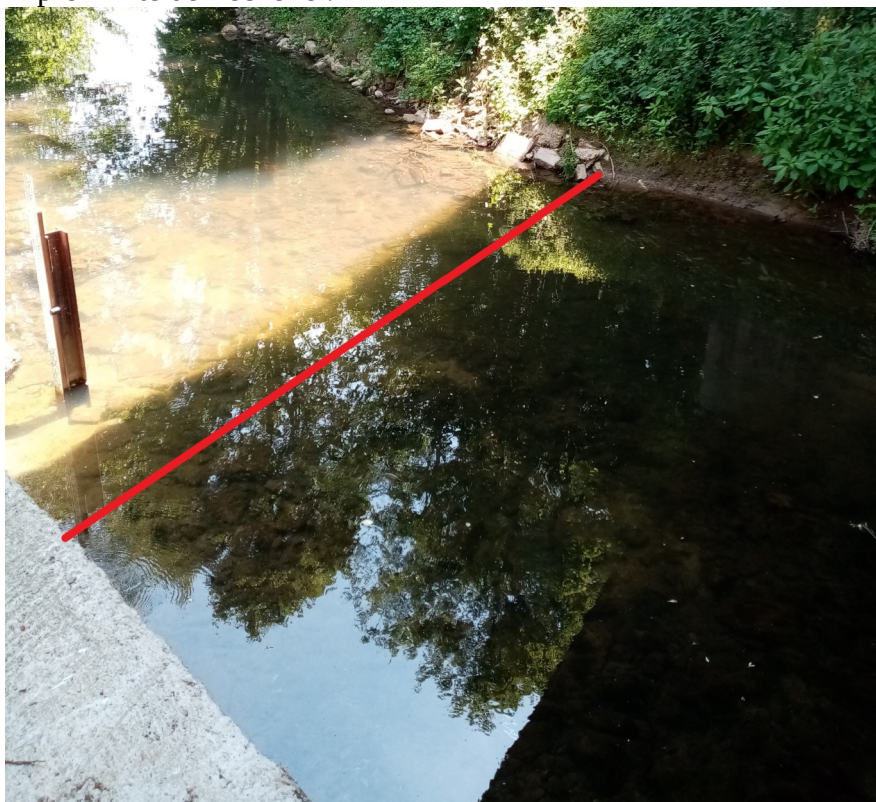

### Lieu de la mesure

Matériel de  
jaugeage à  
utiliser

Cote échelle  
en m

À proximité de l'échelle :

MFPRO

De 0 à 0,40m

En aval du pont :

M9