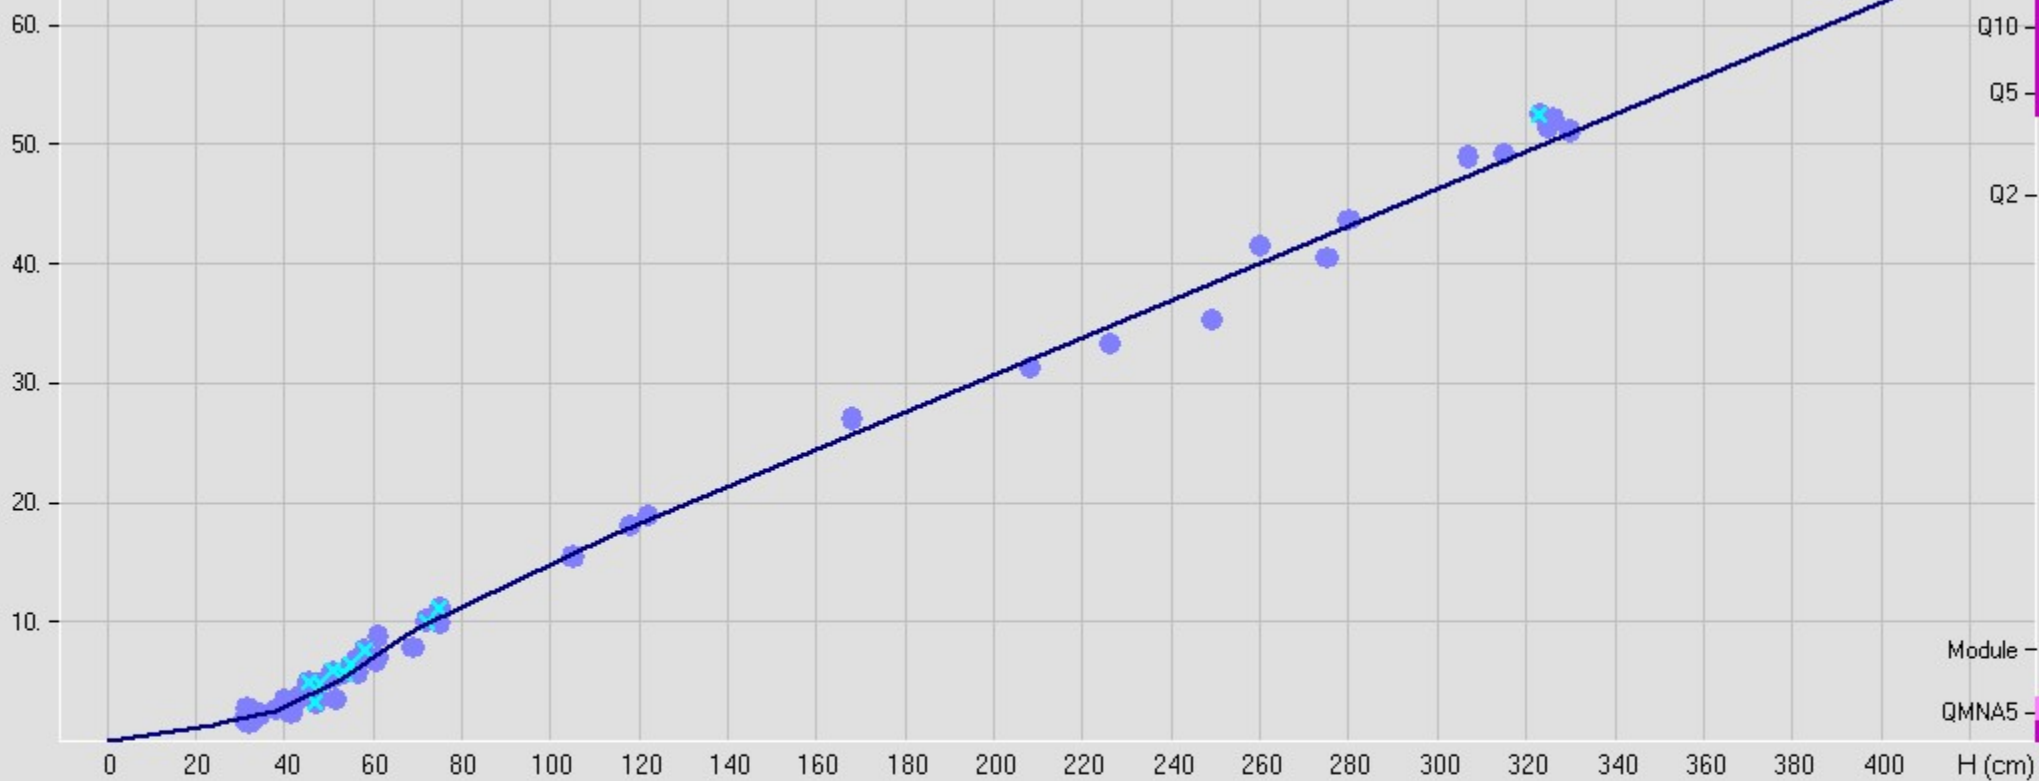

LA SERRE à MORTIERS (H7142010)

Courbe n°D14 valide du 01/01/2018 00:00 au 31/12/2050 00:00

Q (m3/s)

du 01/01/2018 00:00 au 31/12/2050 00:00 (n°D14)

Dispersion (Qjaugé - Qcourbe) / Qcourbe - Evolution en fonction de la hauteur