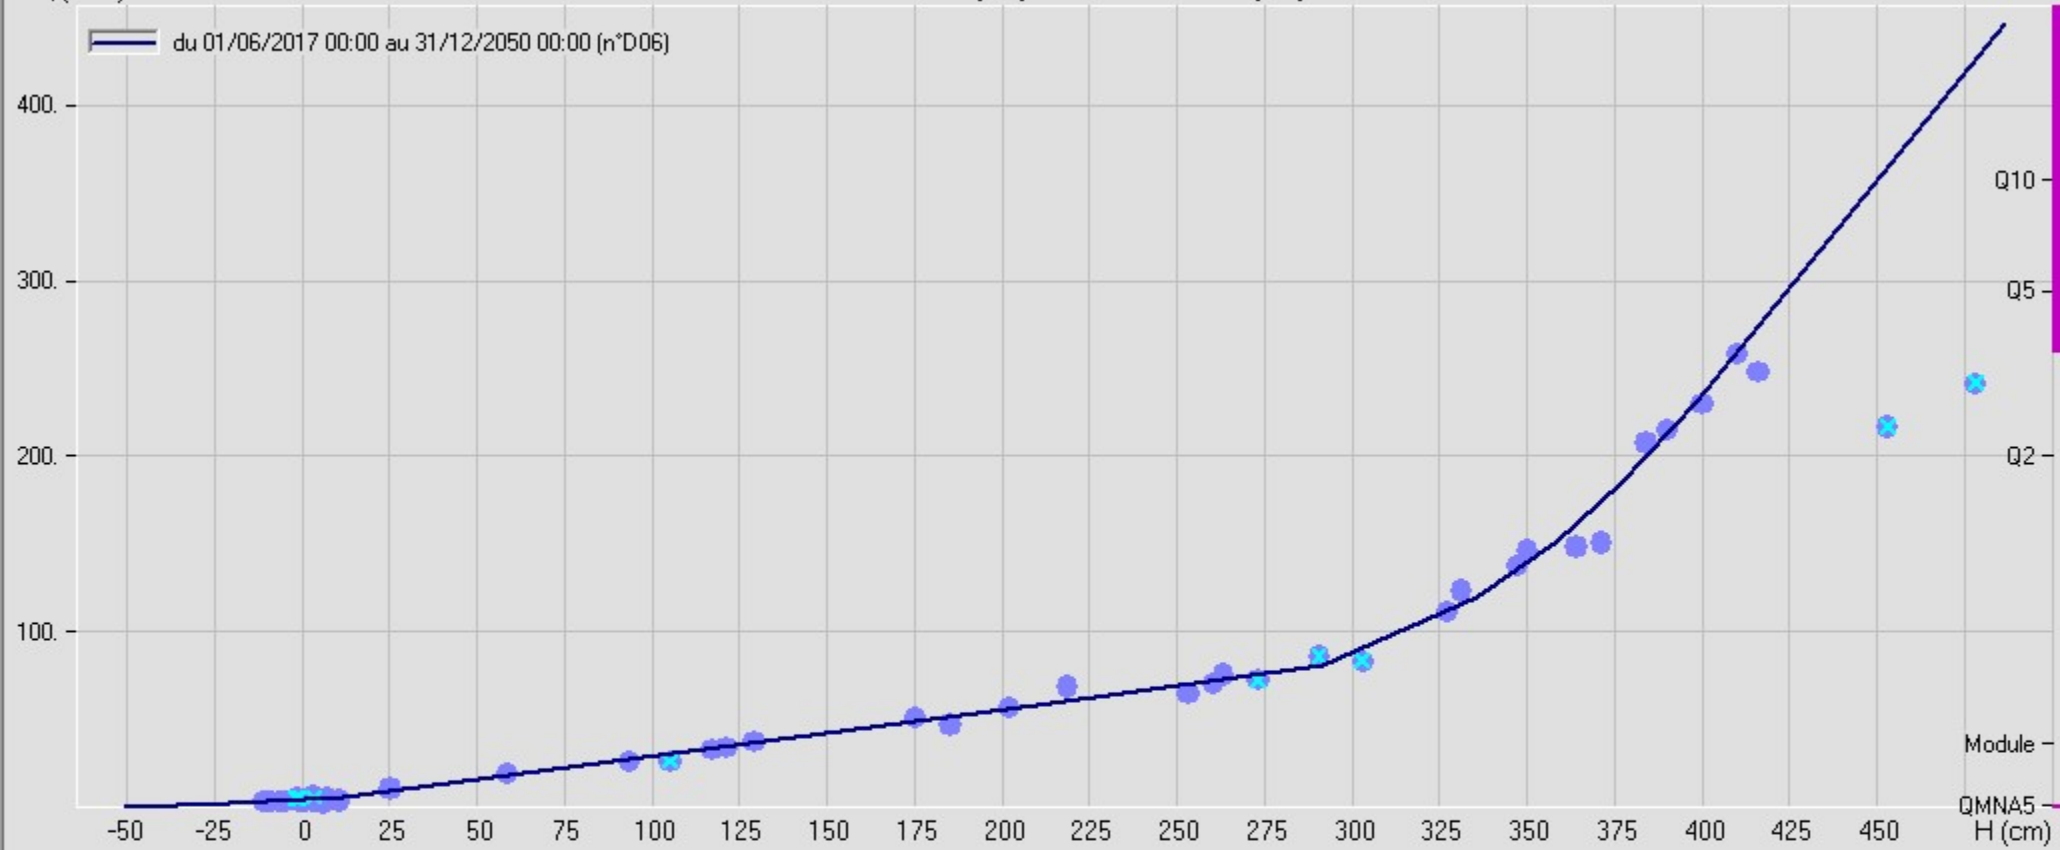

L' AISNE (sans la rigole) à BERRY AU BAC (BRAS PRINCIPAL) (H6321011)
Courbe n°D06 valide du 01/06/2017 00:00 au 31/12/2050 00:00

Q (m3/s)

du 01/06/2017 00:00 au 31/12/2050 00:00 (n°D06)

Dispersion (Qjaugé - Qcourbe) / Qcourbe - Evolution en fonction de la hauteur