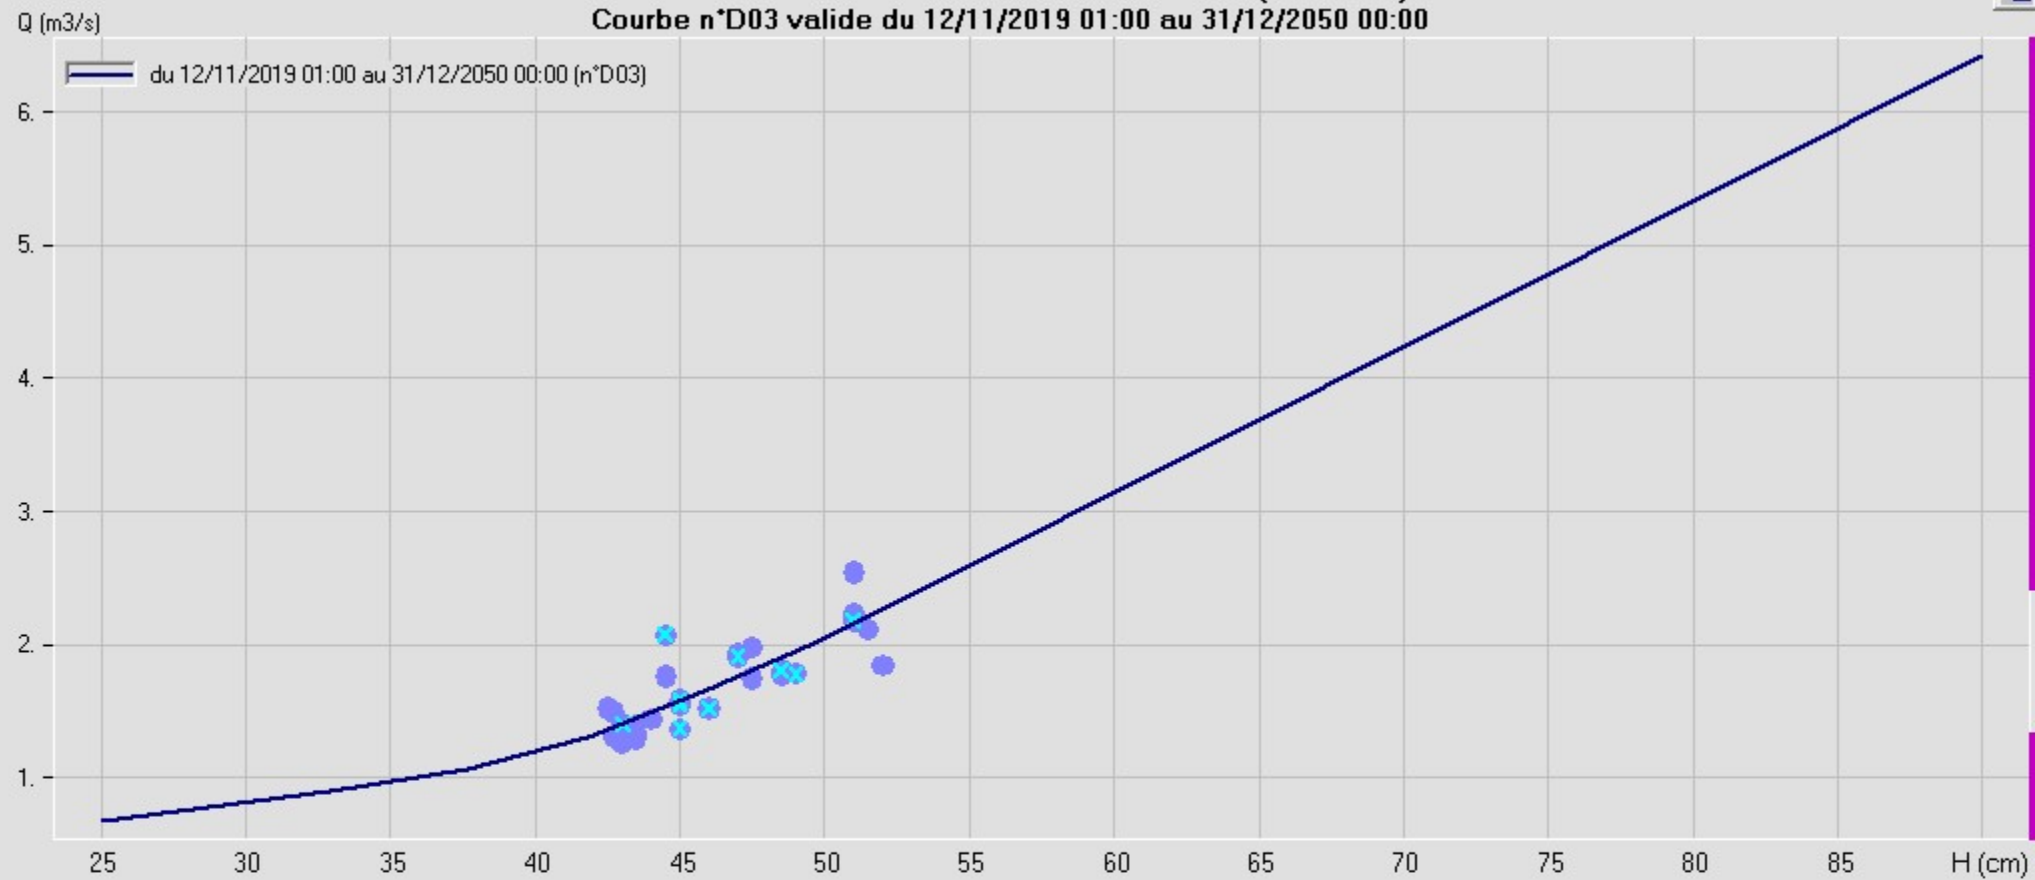

L'AIRAINES à LONGPRE LES CORPS SAINTS (E6458020)
Courbe n°D03 valide du 12/11/2019 01:00 au 31/12/2050 00:00

Dispersion $(Q_{\text{jauge}} - Q_{\text{courbe}}) / Q_{\text{courbe}}$ - Evolution en fonction de la hauteur