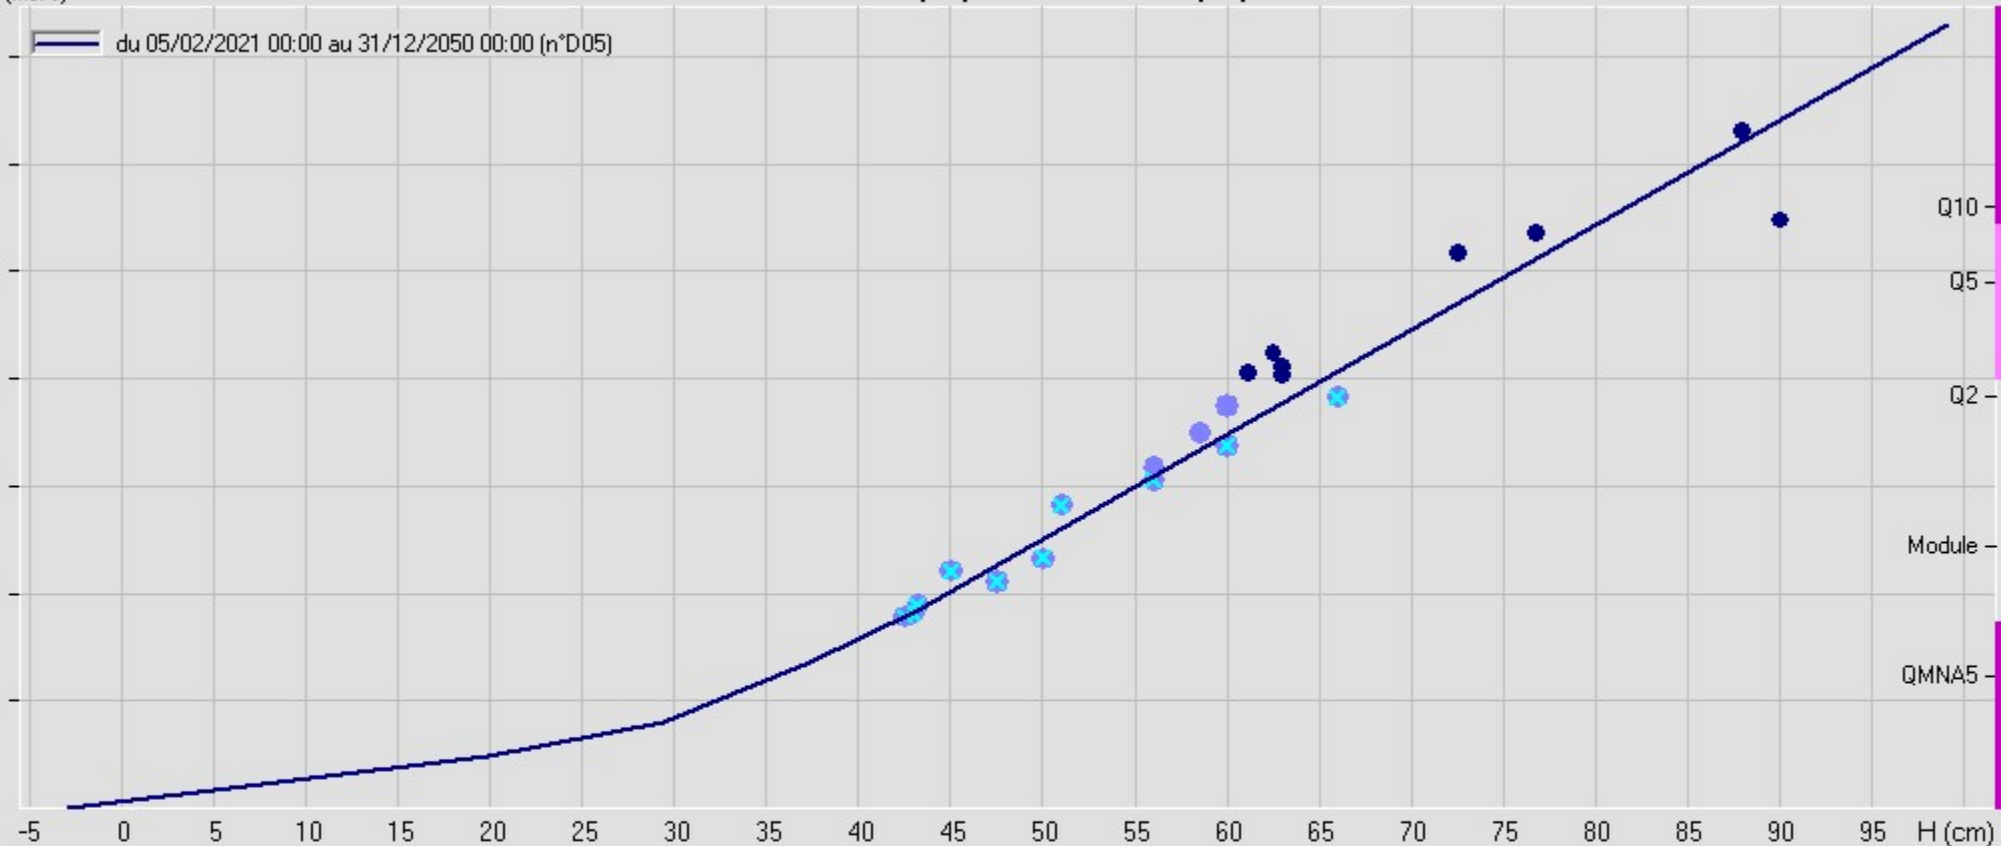

## L'ANCRE à BONNAY (E6386070)

Courbe n°D05 valide du 05/02/2021 00:00 au 31/12/2050 00:00

Q (m<sup>3</sup>/s)

du 05/02/2021 00:00 au 31/12/2050 00:00 (n°D05)

Dispersion  $(Q_{\text{jaugé}} - Q_{\text{courbe}}) / Q_{\text{courbe}}$  - Evolution en fonction de la hauteur