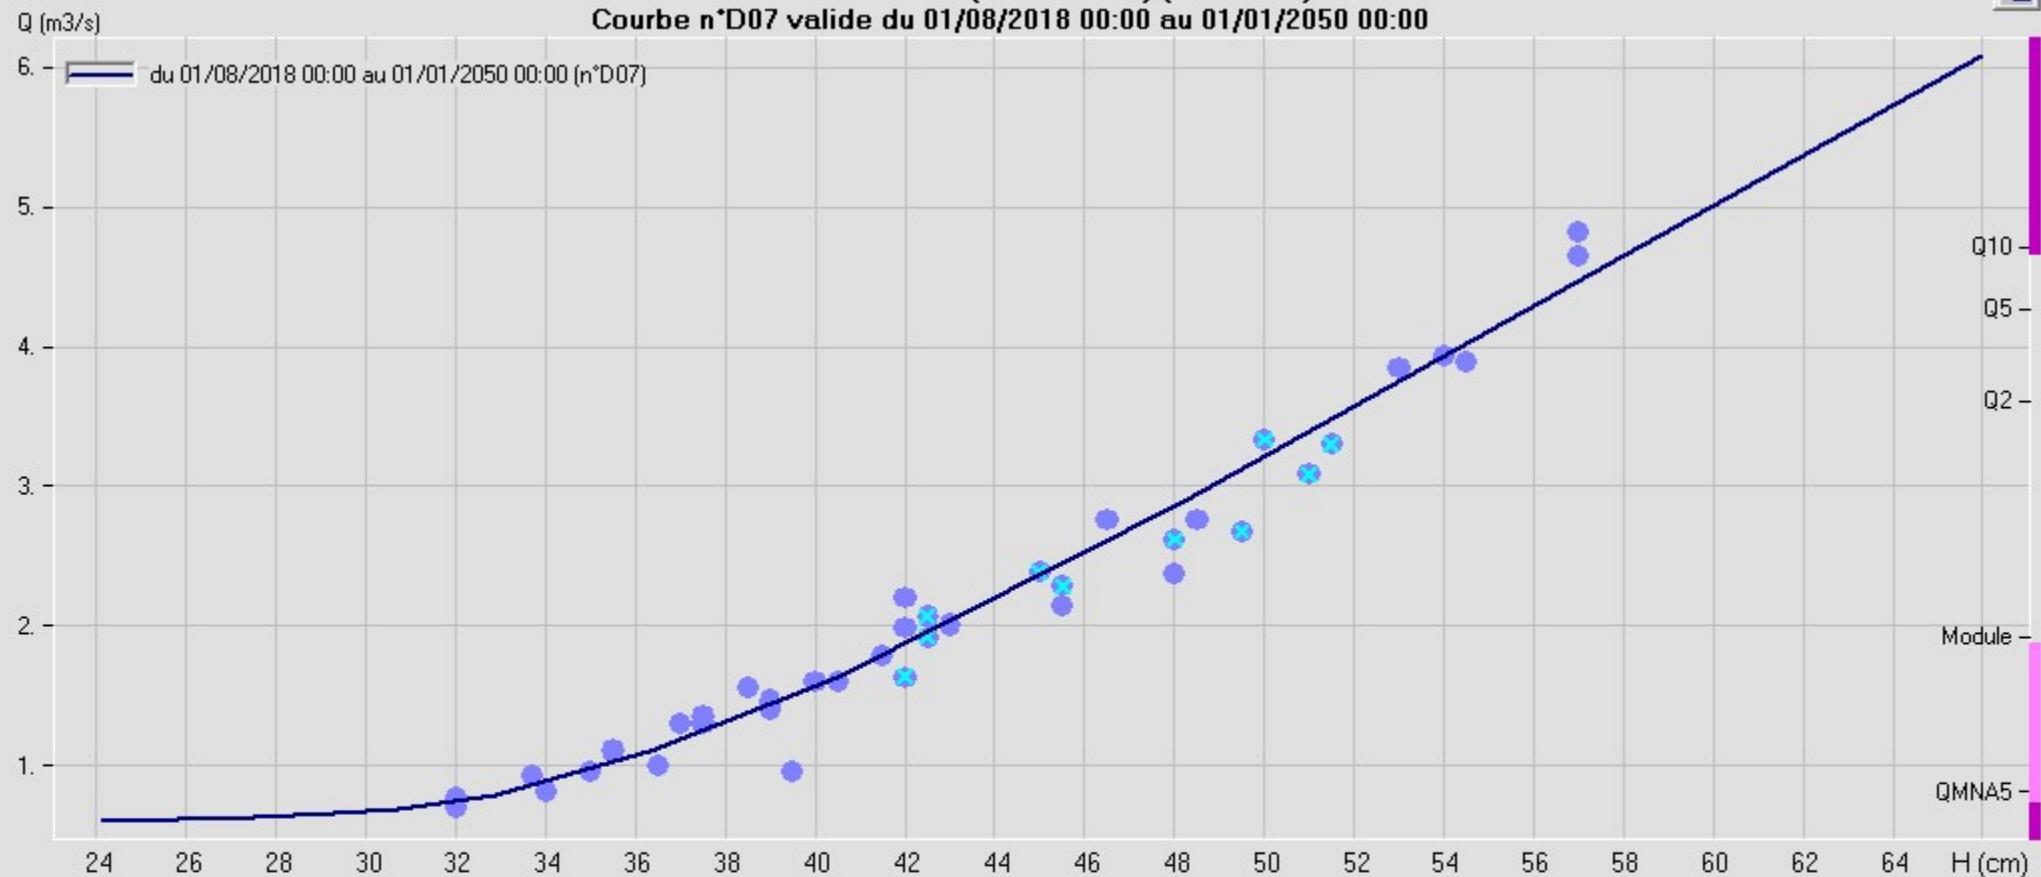

# LA SOMME à HAM (ESTOUILLY) (E6351420)

Courbe n°D07 valide du 01/08/2018 00:00 au 01/01/2050 00:00

Dispersion (Qjaugé - Qcourbe) / Qcourbe - Evolution en fonction de la hauteur