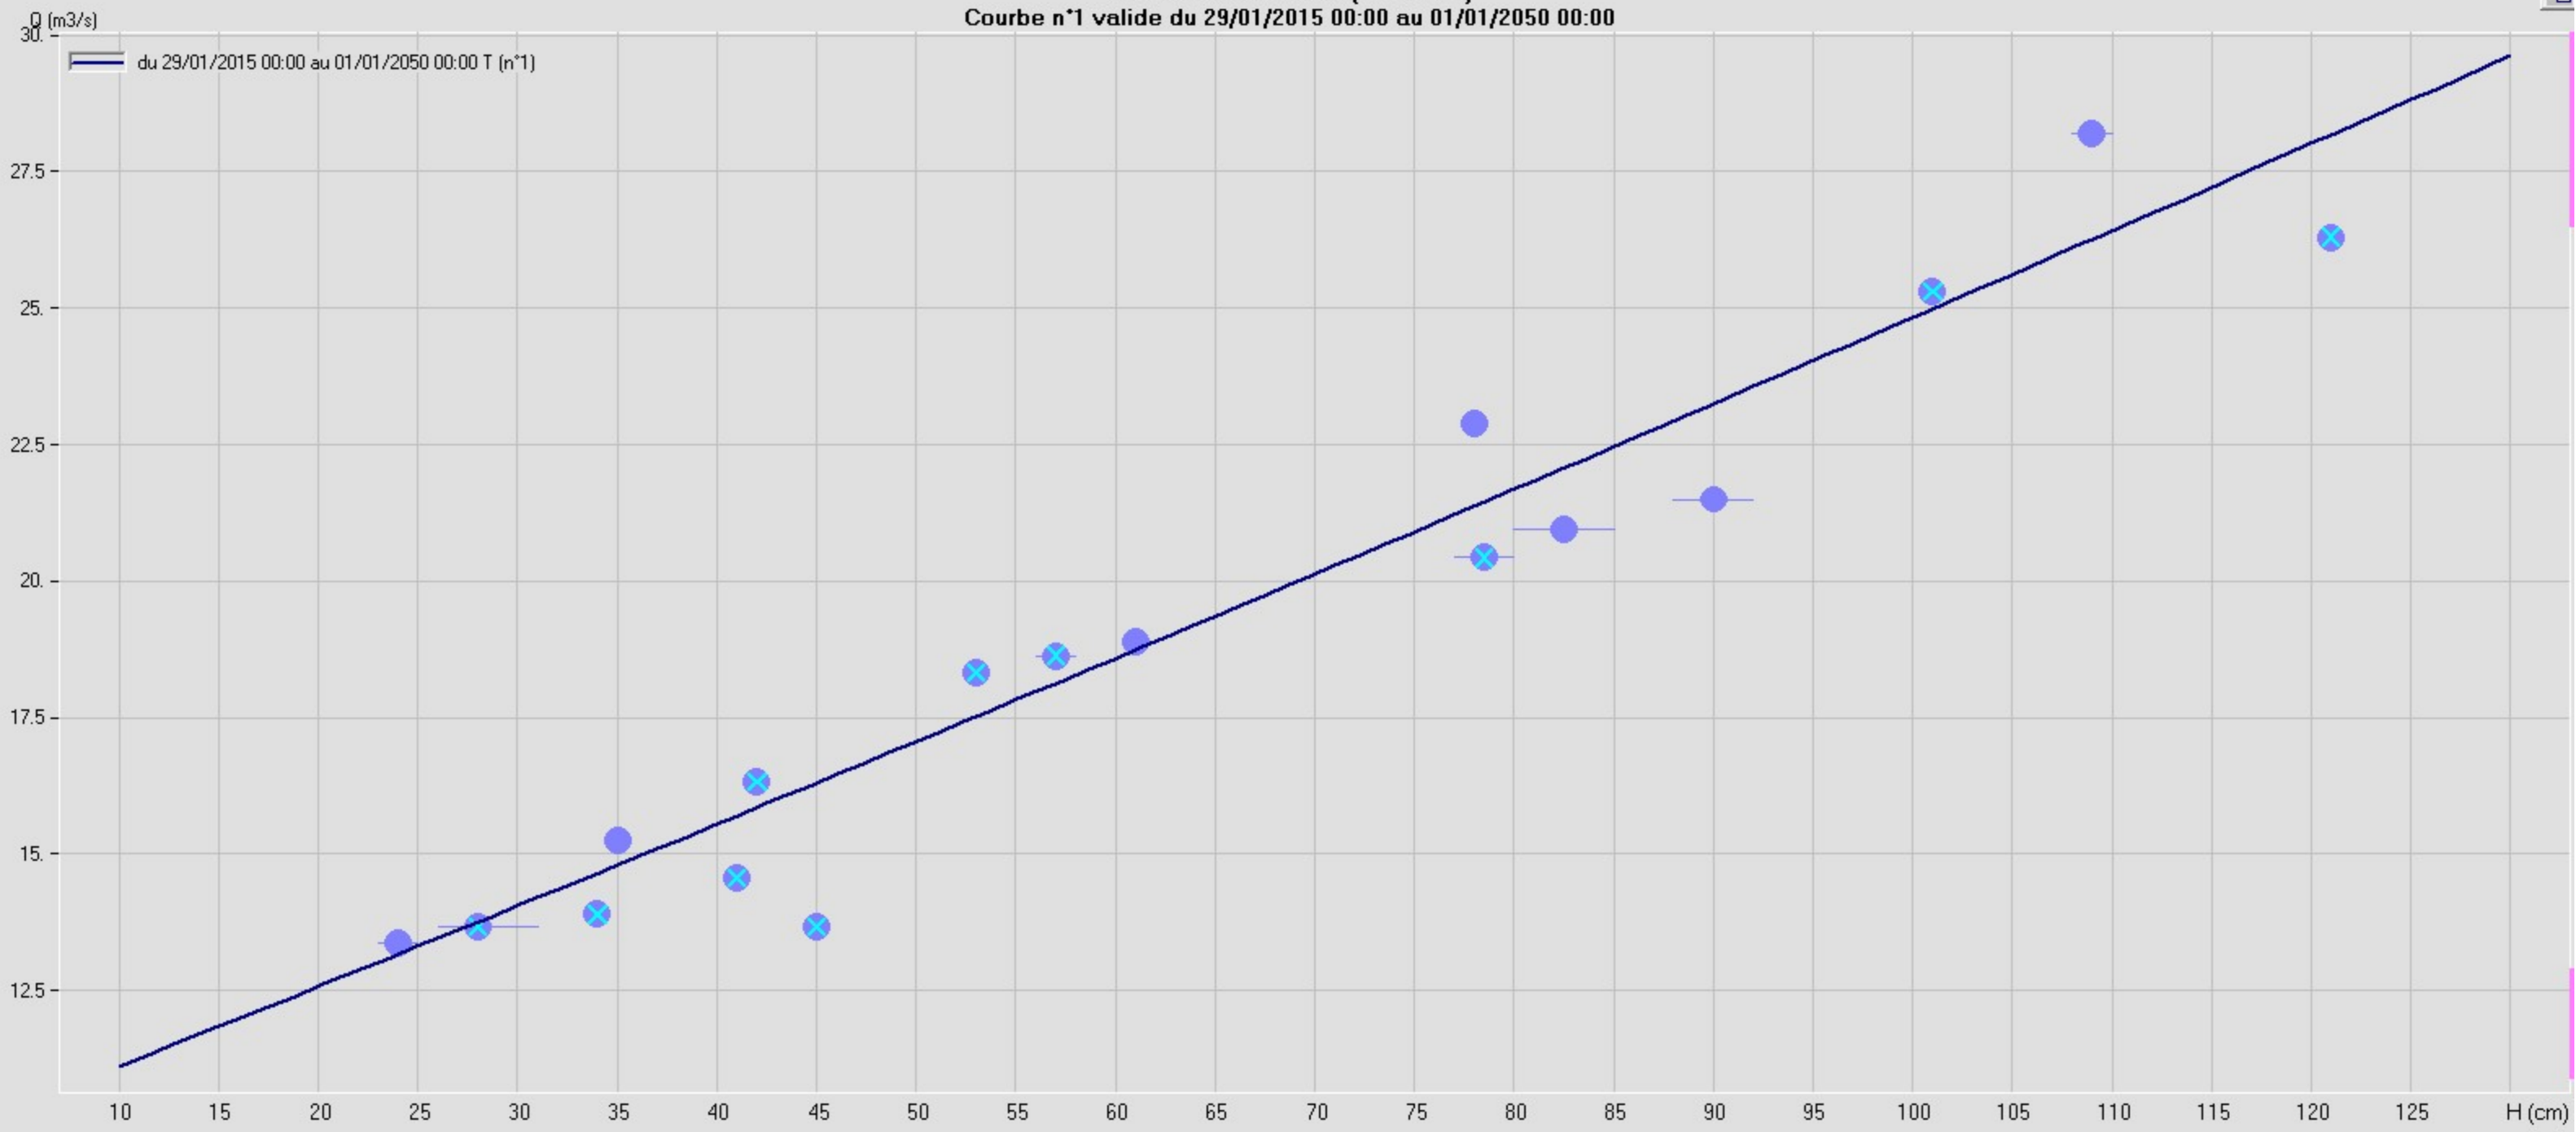

La Canche à BEUTIN (E5410300)  
Courbe n°1 valide du 29/01/2015 00:00 au 01/01/2050 00:00

Dispersion ( $Q_{jaugé} - Q_{courbe}$ ) /  $Q_{courbe}$  - Evolution en fonction de la hauteur