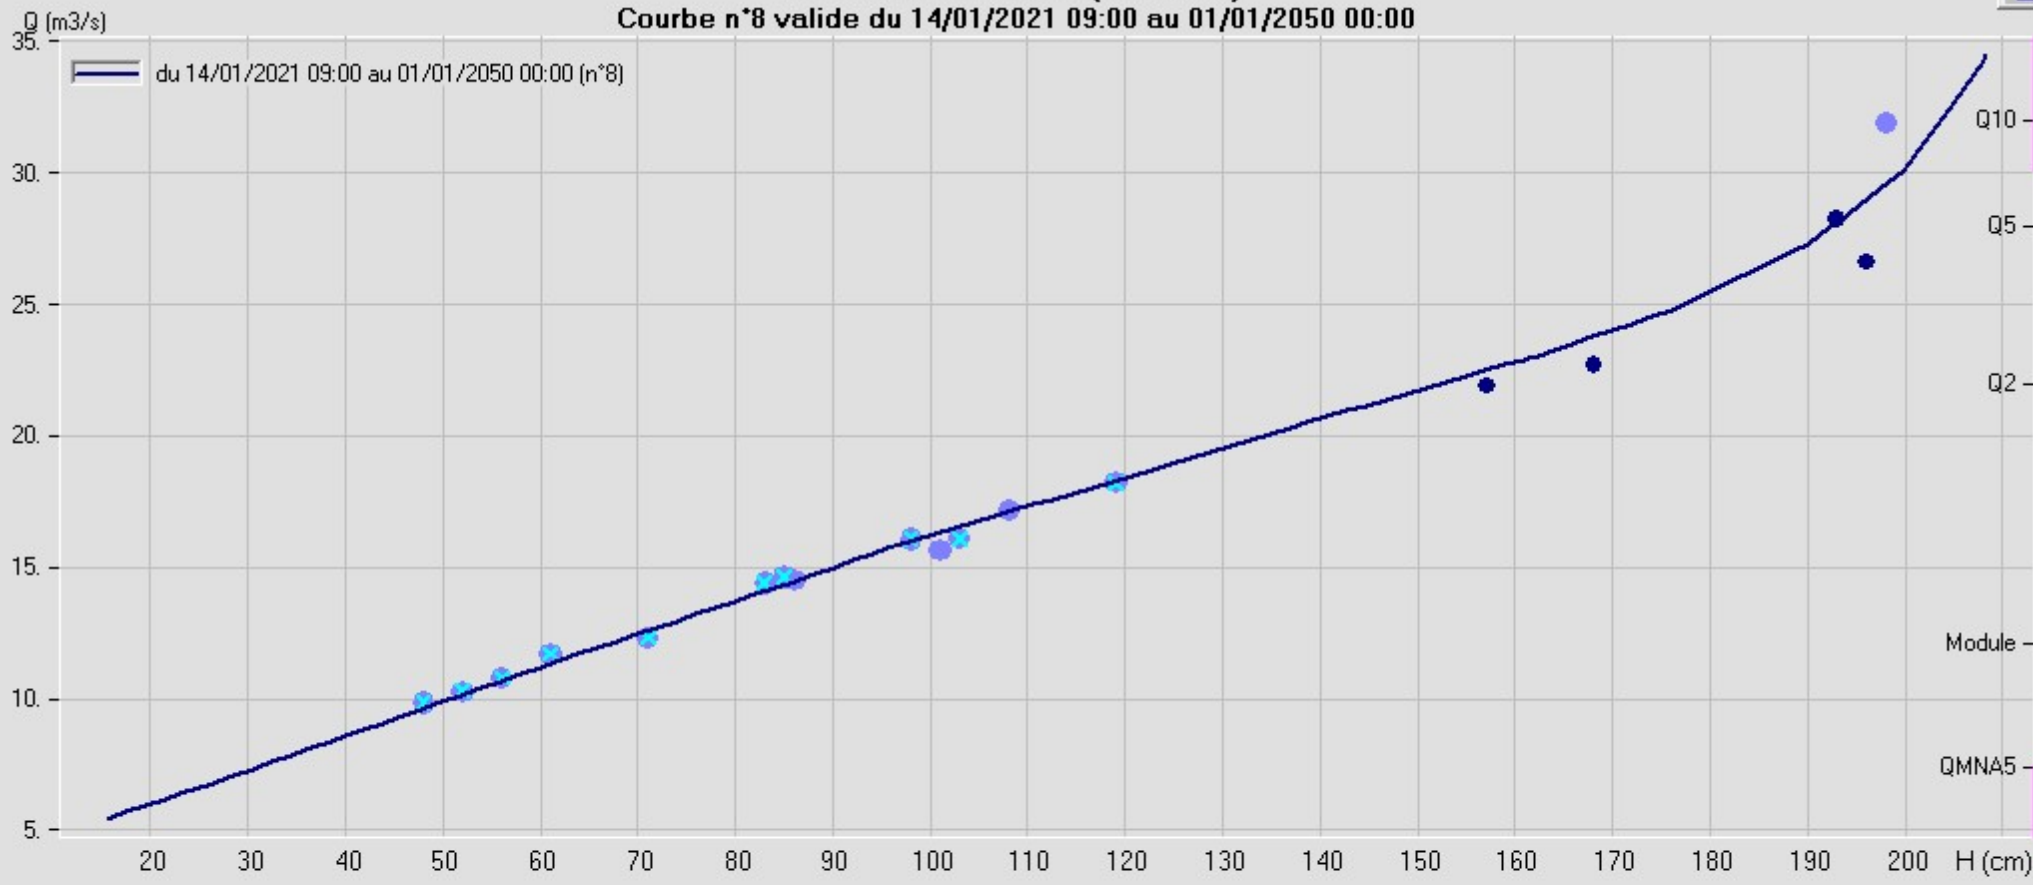

CANCHE à BRIMEUX (E5400310)

Courbe n°8 valide du 14/01/2021 09:00 au 01/01/2050 00:00

Dispersion (Qjaugé - Qcourbe) / Qcourbe - Evolution en fonction de la hauteur