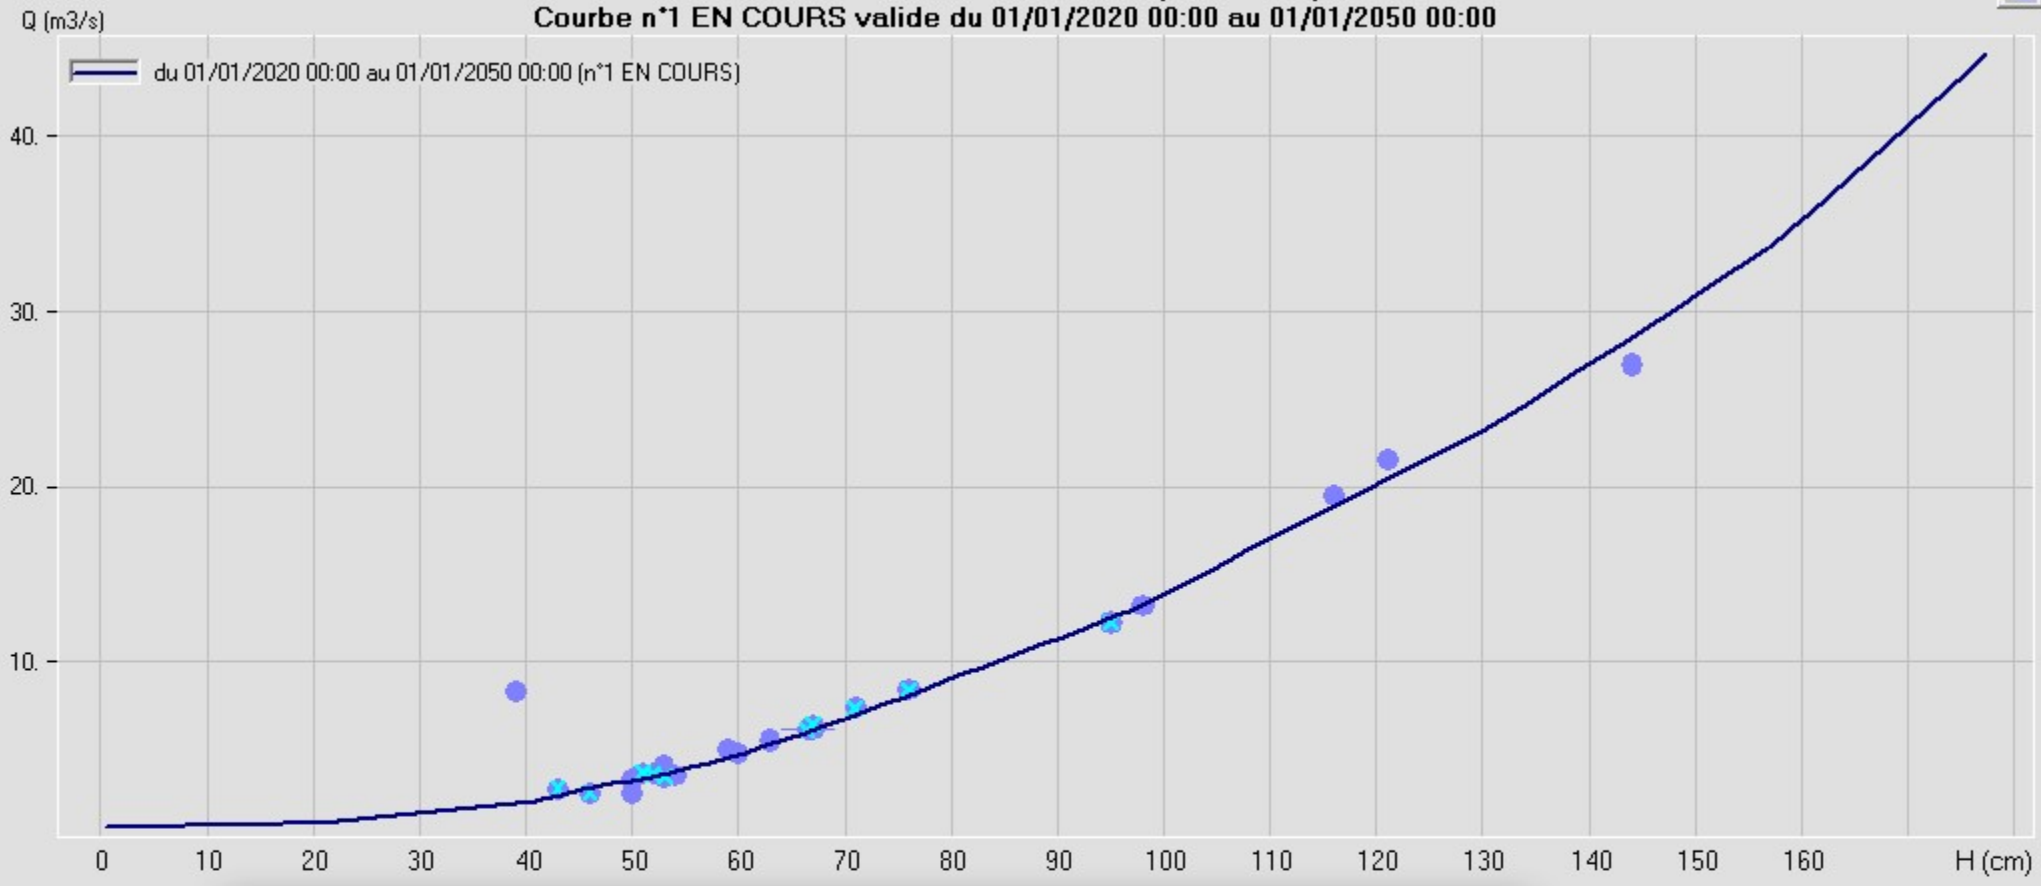

Aa à WIZERNES_PASSERELLE (E40357112) Courbe n°1 EN COURS valide du 01/01/2020 00:00 au 01/01/2050 00:00

du 01/01/2020 00:00 au 01/01/2050 00:00 (n°1 EN COURS)

FT_DERNIERE_VERSION : Base d... formulaire principal : Formulaire R_fiche terrain2014 : Requête Sé...