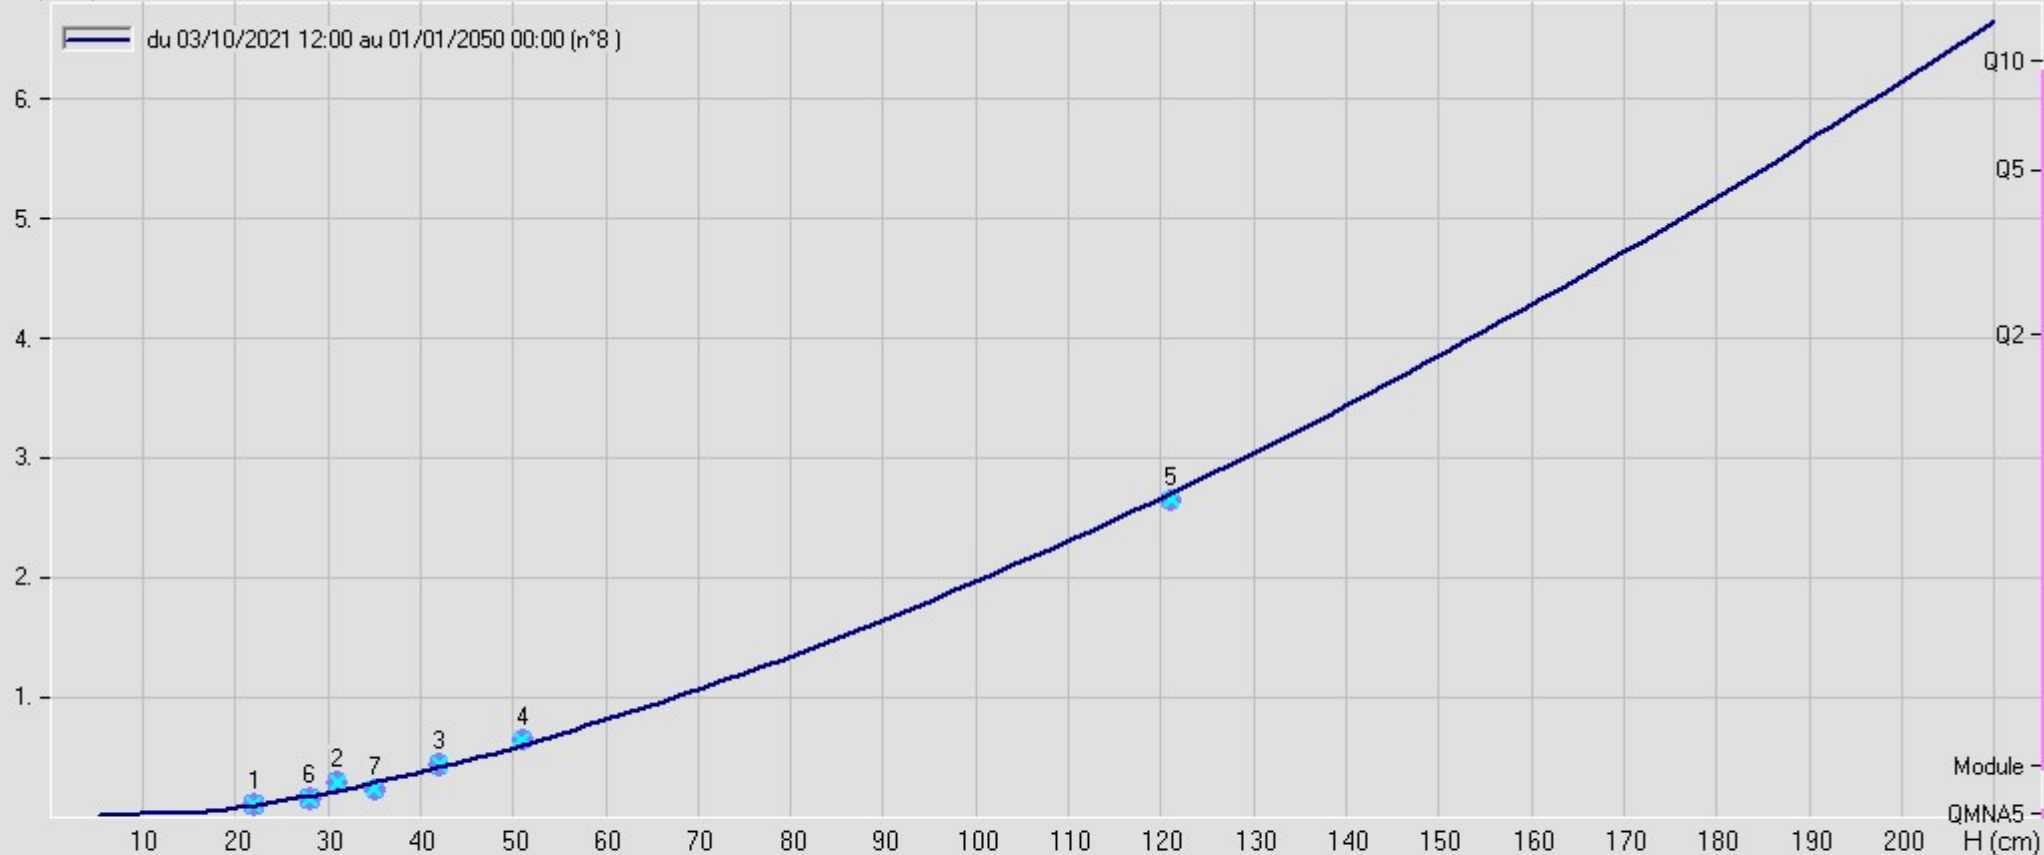

# ELNON à LECELLES (E2377210)

Courbe n°8 valide du 03/10/2021 12:00 au 01/01/2050 00:00

Q (m3/s)

du 03/10/2021 12:00 au 01/01/2050 00:00 (n°8)

Dispersion (Qjaugé - Qcourbe) / Qcourbe - Evolution en fonction de la hauteur