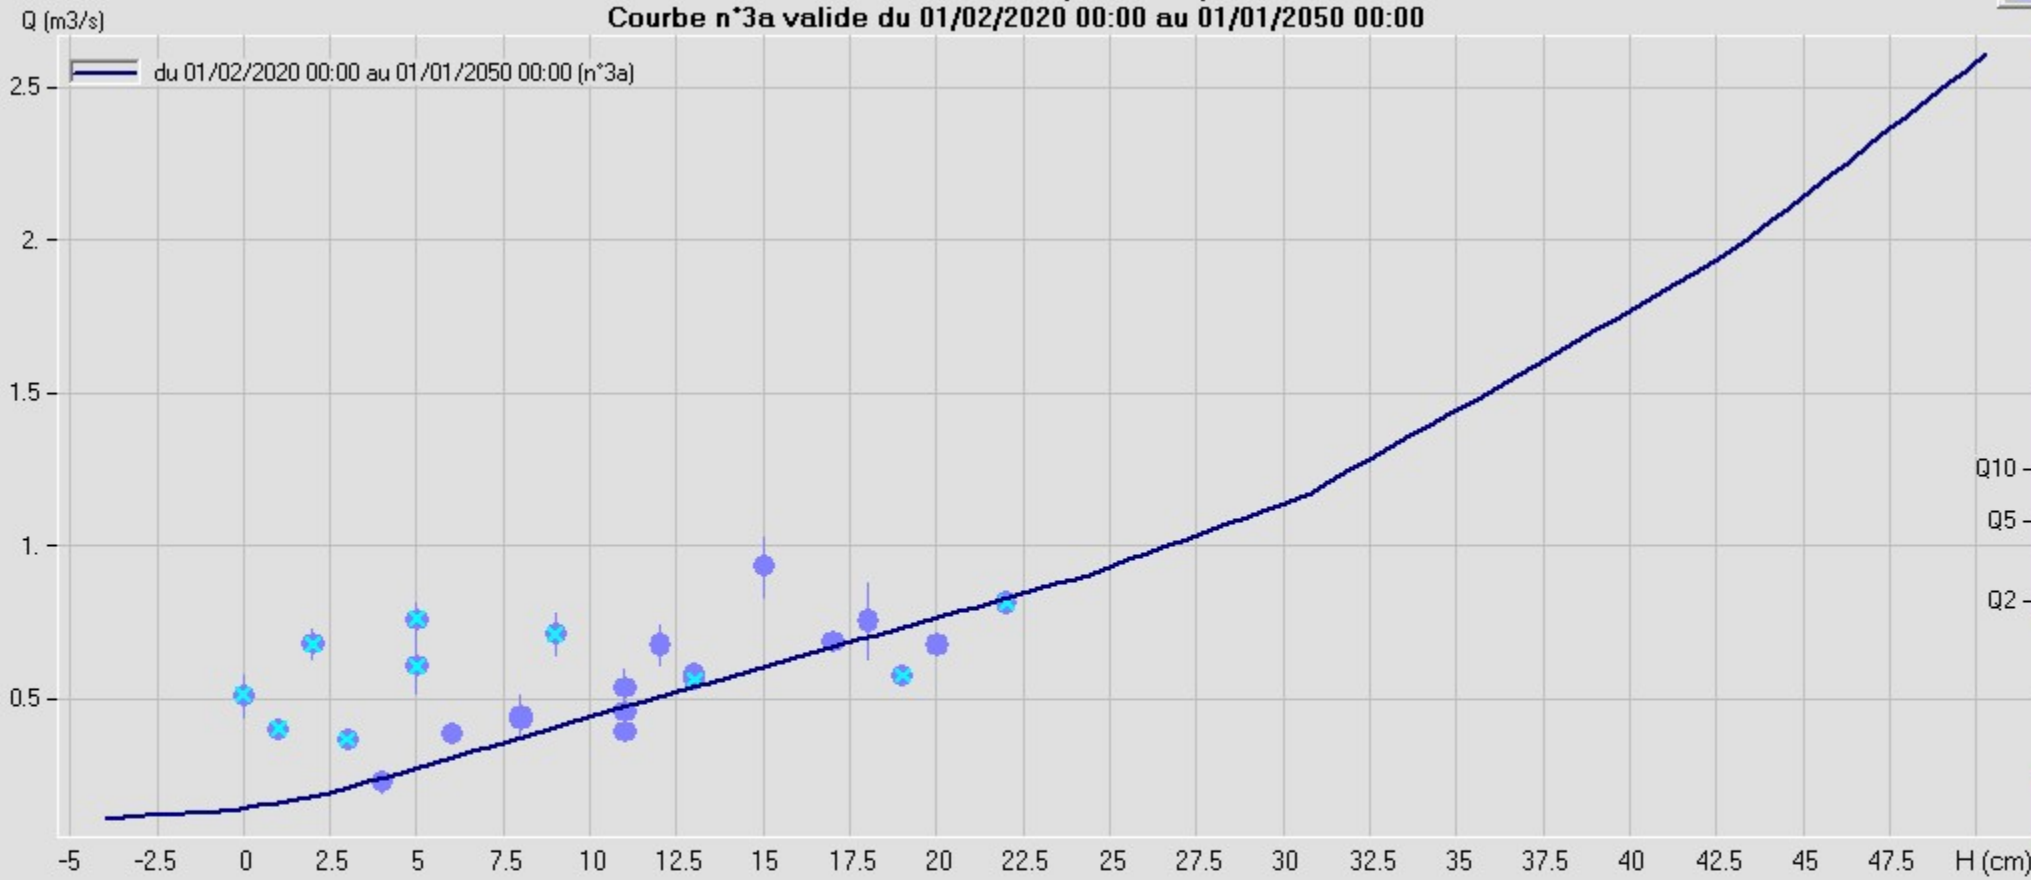

# UGY à DUISANS (E2016500)

Courbe n°3a valide du 01/02/2020 00:00 au 01/01/2050 00:00

Q10 -  
Q5 -  
Q2 -